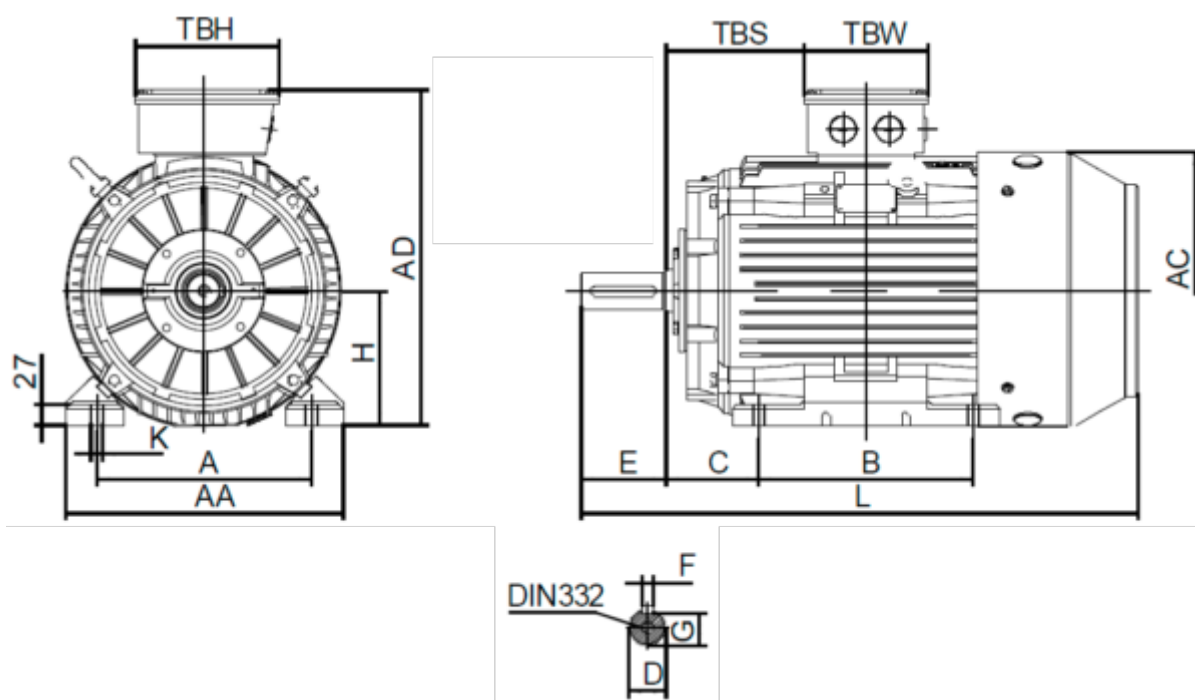

Varenummer: 250311000422  
 Beskrivelse: Kleedrive T3C 315S-4 110.0KW 1400 o/min  
 3x400/690V 50HZ IP55 B3 Eff=95,4%

## Mål

A = 508	F = 22	TBW = 290
AA = 628	G = 71	
AC = Ø680	H = 315	
AD = 825	HD = 510	
B = 406	K = Ø28	
C = 216	L = 1235	
D = Ø80	TBH = 350	
E = 170	TBS = 200	